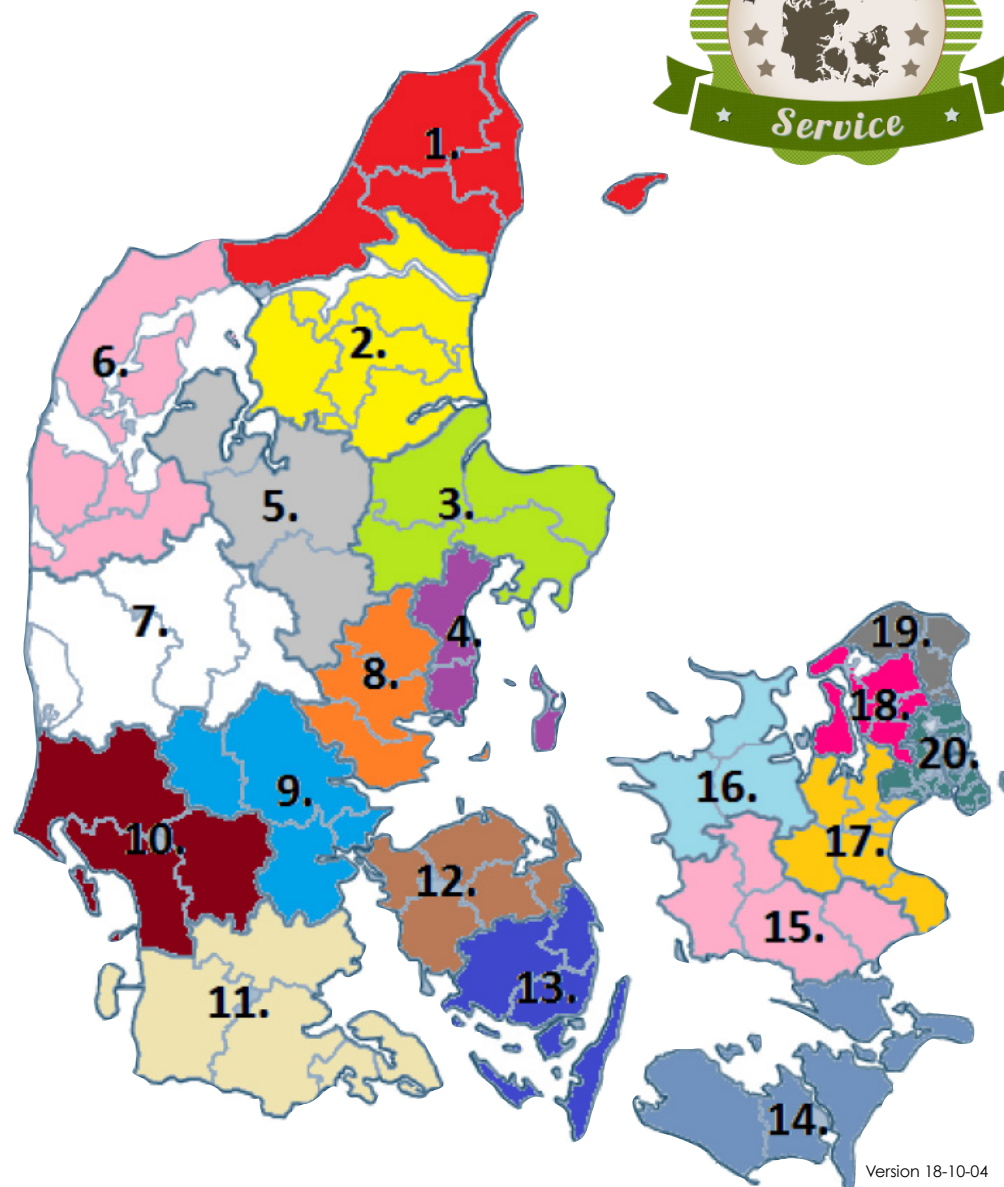

# Zone kort for udkørselssatser

	Kommune	Udkørselssats (DKK incl. moms)
<b>Zone 1</b>	Brønderslev, Frederikshavn, Hjørring, Jammerbugt	900,-
<b>Zone 2</b>	Aalborg, Mariagerfjord, Rebild, Vesthimmerland	850,-
<b>Zone 3</b>	Favrskov, Norddjurs, Randers, Syddjurs	650,-
<b>Zone 4</b>	Århus, Odder, Samsø	650,-
<b>Zone 5</b>	Silkeborg, Skive, Viborg	750,-
<b>Zone 6</b>	Holstebro, Lemvig, Morsø, Struer, Thisted	850,-
<b>Zone 7</b>	Herning, Ikast - Brande, Ringkøbing - Skjern	850,-
<b>Zone 8</b>	Hedensted, Horsens, Skanderborg	750,-
<b>Zone 9</b>	Billund, Fredericia, Kolding, Vejle, Vejen	750,-
<b>Zone 10</b>	Esbjerg, Fanø, Varde	850,-
<b>Zone 11</b>	Aabenraa, Haderslev, Sønderborg, Tønder	850,-
<b>Zone 12</b>	Assens, Kerteminde, Middelfart, Nordfyns, Odense	700,-
<b>Zone 13</b>	Ærø, Faaborg - Midtfyn, Langeland, Nyborg, Svendborg	650,-
<b>Zone 14</b>	Guldborgsund, Lolland, Vordingborg	500,-
<b>Zone 15</b>	Faxe, Næstved, Slagelse, Sorø	450,-
<b>Zone 16</b>	Holbæk, Kalundborg, Odsherred	450,-
<b>Zone 17</b>	Greve, Køge, Lejre, Ringsted, Roskilde, Solrød, Stevns	350,-
<b>Zone 18</b>	Allerød, Egedal, Frederikssund, Halsnæs, Hillerød	350,-
<b>Zone 19</b>	Fredernsborg, Gribskov, Helsingør, Hørsholm	400,-
<b>Zone 20</b>	Øvrige Storkøbenhavn	350,-

Version 18-10-04